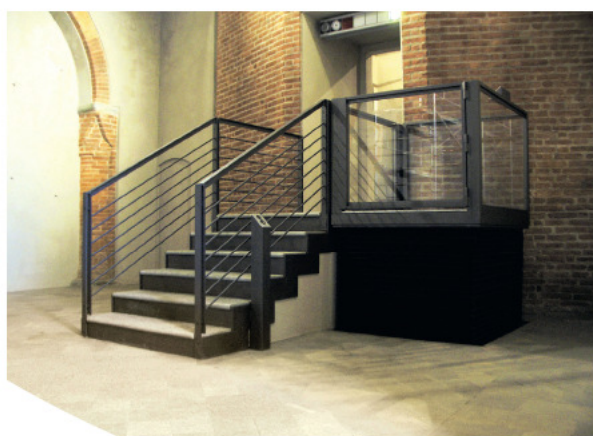

BARRIERE ARCHITETTONICHE

Fulcro della nostra attività è la ricerca di soluzioni volte al superamento degli ostacoli, anche pochi gradini, che possono talvolta limitare la libertà di persone diversamente abili od anziani. I nostri elevatori sono miratamente ideati, progettati e realizzati per **migliorare la qualità della vita**.

Possiamo fornire piattaforme elevatrici e servoscale a poltroncina o piattaforma. Realizziamo inoltre versioni specifiche, zincate a caldo, per esterni o ambienti aggressivi (es. località marine).