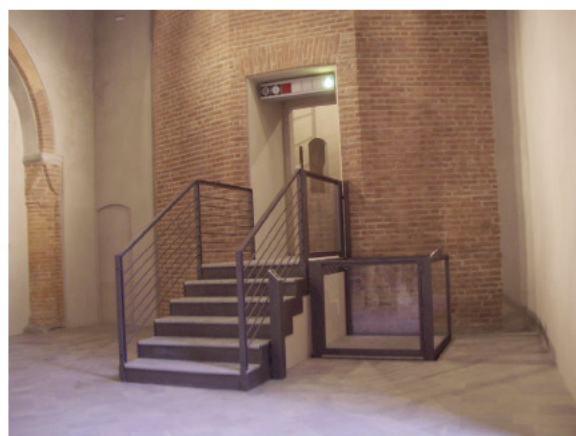

BARRIERE ARCHITETTONICHE

Fulcro della nostra attività è la ricerca di soluzioni volte al superamento degli ostacoli, anche pochi gradini, che possono talvolta limitare la libertà di persone diversamente abili od anziani. I nostri elevatori sono miratamente ideati, progettati e realizzati per **migliorare la qualità della vita**.

Possiamo fornire piattaforme elevatrici e servoscale a poltroncina o piattaforma. Realizziamo inoltre versioni specifiche, zincate a caldo, per esterni o ambienti aggressivi (es. località marine).